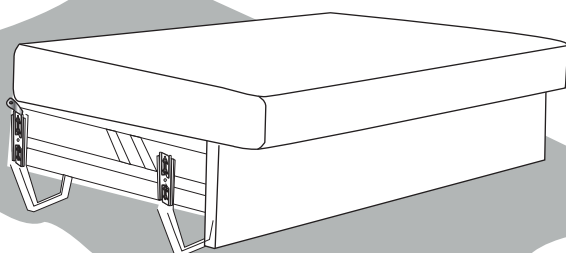

Инструкция по сборке

Угловых диванов:

- Орлеан**
- Каролина**
- Женева**

15-20 min

- A - x1 F - x1
- B - x1 G - x1
- C - x1 G1 - x1
- D - x1 K - x1
- E - x1 L - x1

1

2

3