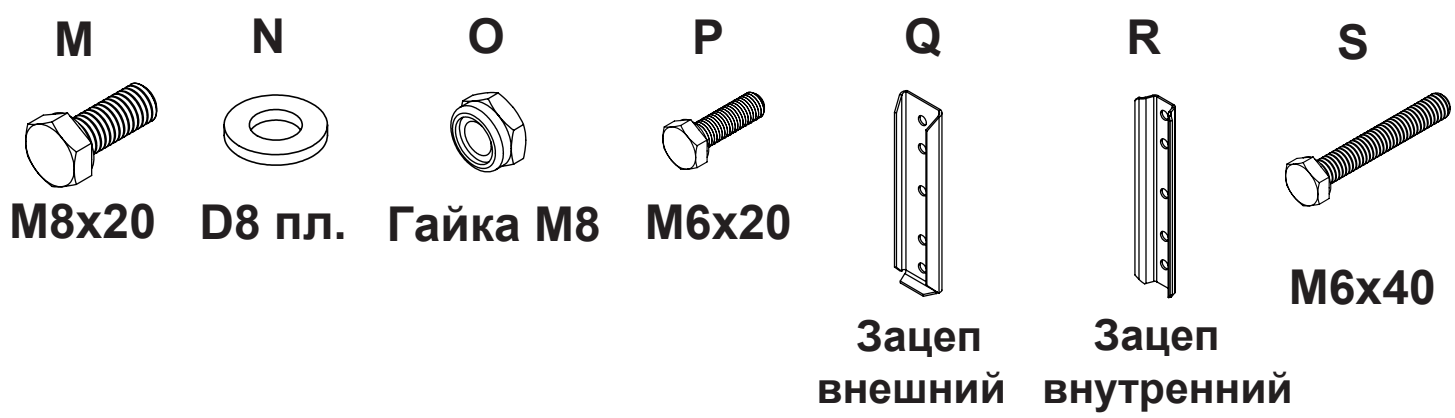

Инструкция по сборке

Угловых диванов:

- Орлеан**
- Каролина**
- Женева**

15-20 min

- A - x1 F - x1
- B - x1 G - x1
- C - x1 G1 - x1
- D - x1 K - x1
- E - x1 L - x1

1

2

3