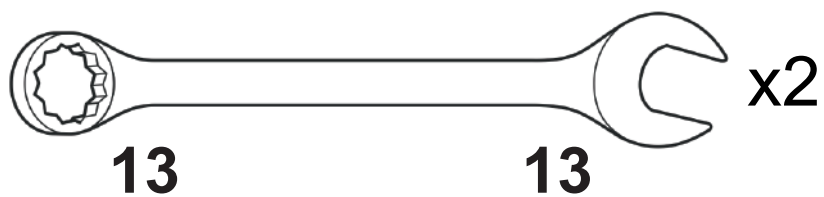

Инструкция по сборке

Угловых диванов:

- Орлеан**
- Каролина**
- Женева**

15-20 min

- A - x1 F - x1
- B - x1 G - x1
- C - x1 G1 - x1
- D - x1 K - x1
- E - x1 L - x1

1

2

3

4

5

6

7

7.1

7.2

8

9